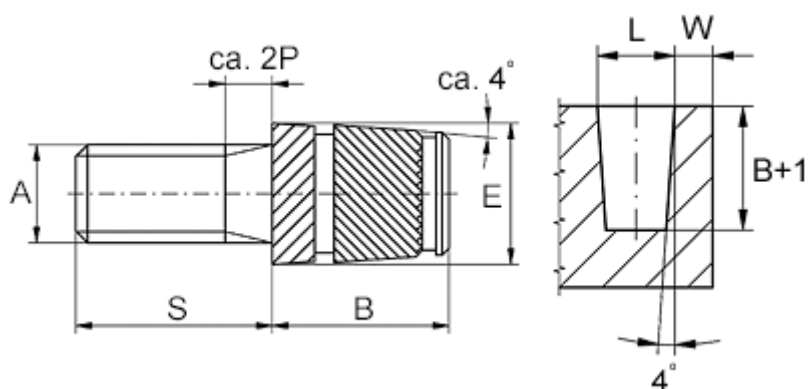

Varenummer: 12858100035860
Beskrivelse: KLEE-coil 858 100 035.860
M3,5 Messing

Mål

Anbefalet huldia. $W + 0,1$	= 5.2
Mindsteafstand til kant W	= 1.8
Monteringslængde B	= 6.0
Stiftlængde S	= 16
Udvendig diameter E	= 5.4
Udvendigt gevind A	= M3,5x0,6